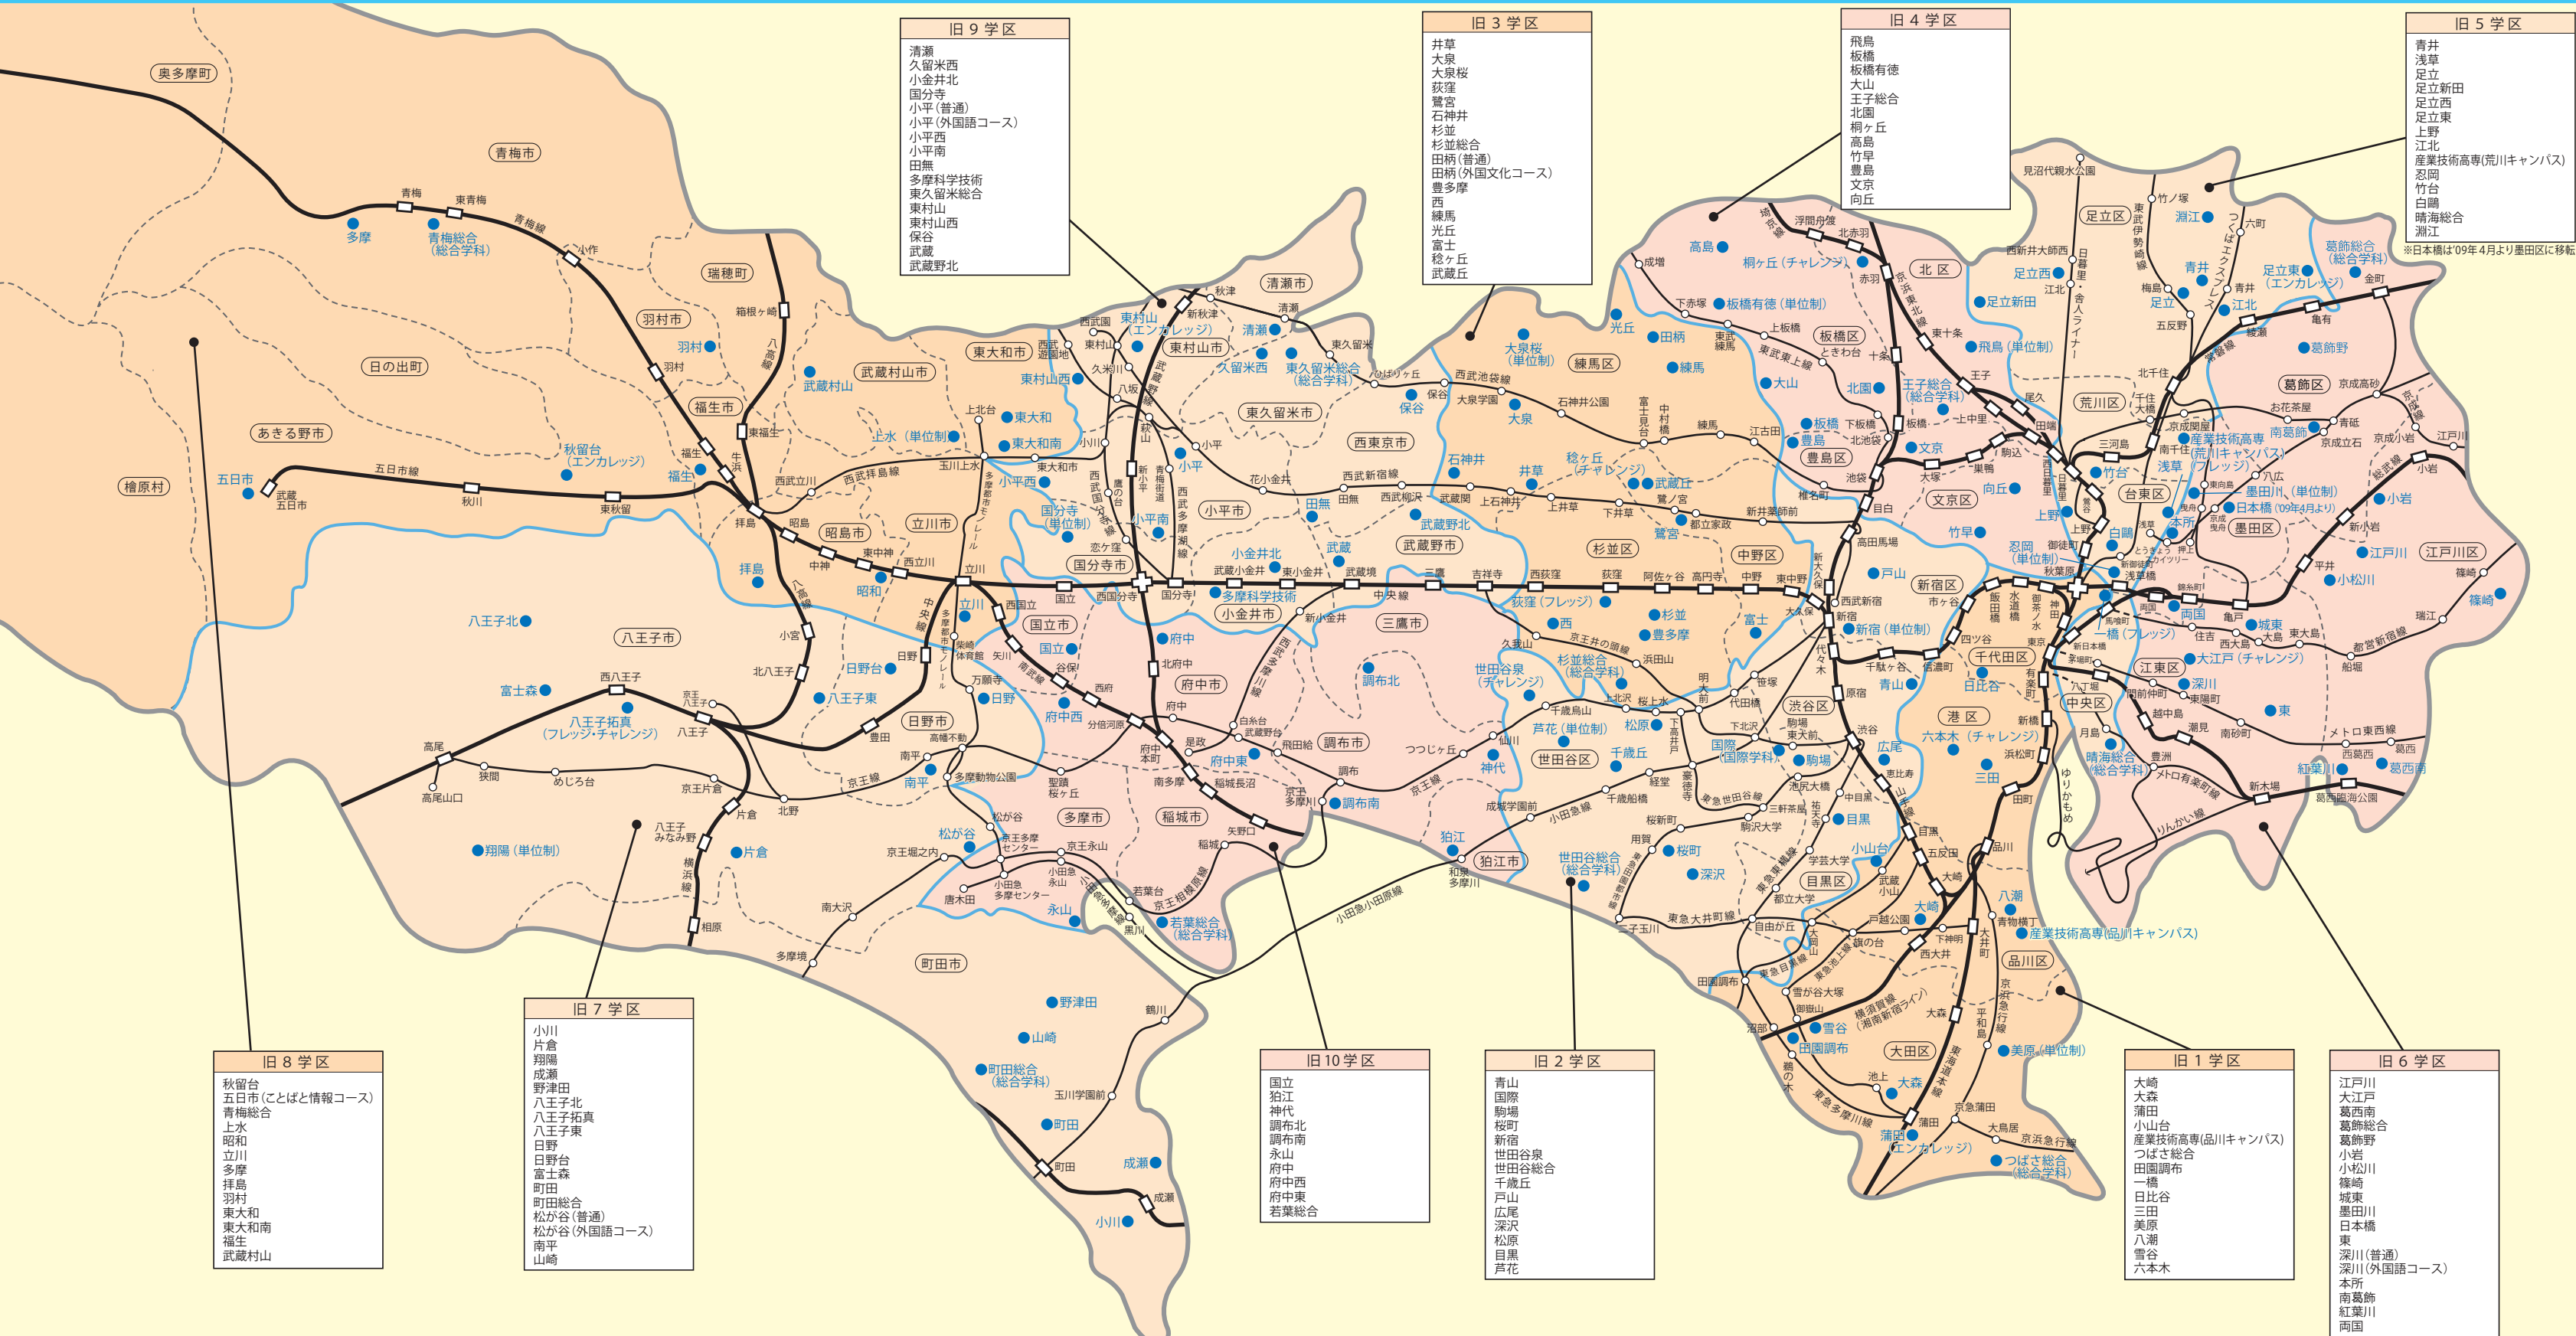

東京都立高校マップ

※日本橋は'09年4月より墨田区に移転