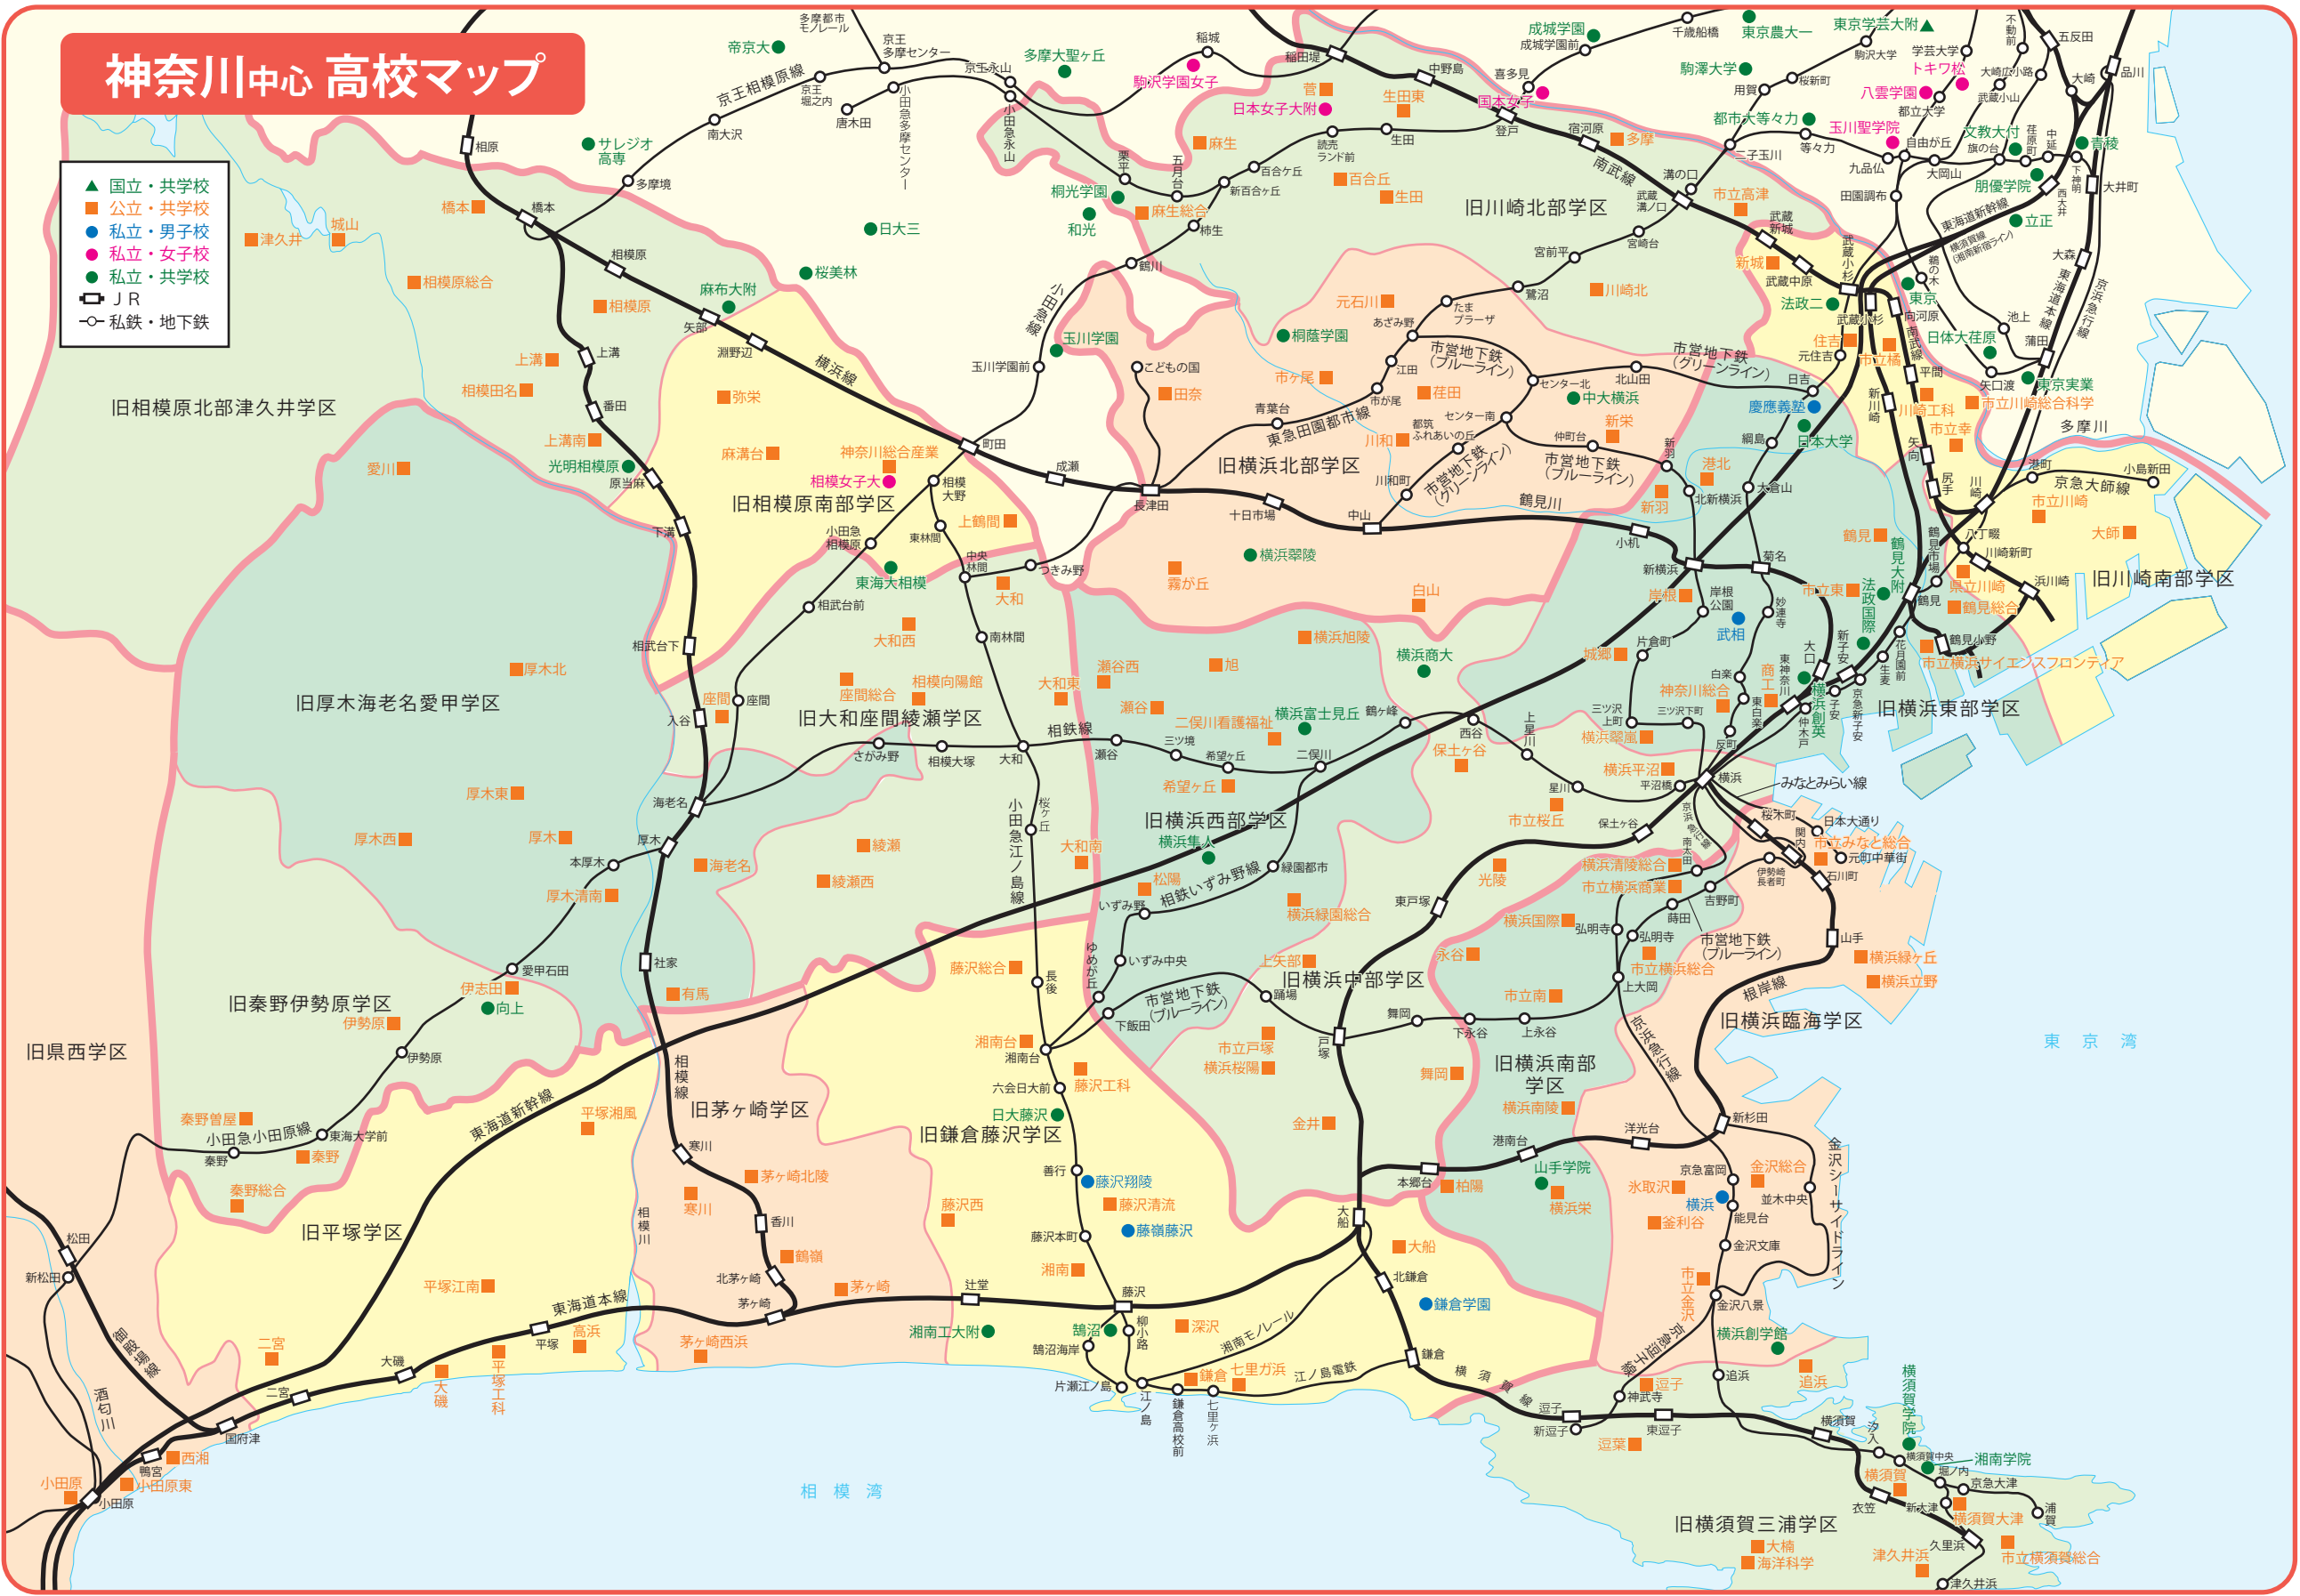

# 神奈川県 高校マップ

- ▲ 国立・共学校
- 公立・共学校
- 私立・男子校
- 私立・女子校
- 私立・共学校
- JR
- 私鉄・地下鉄

東京湾

相模湾