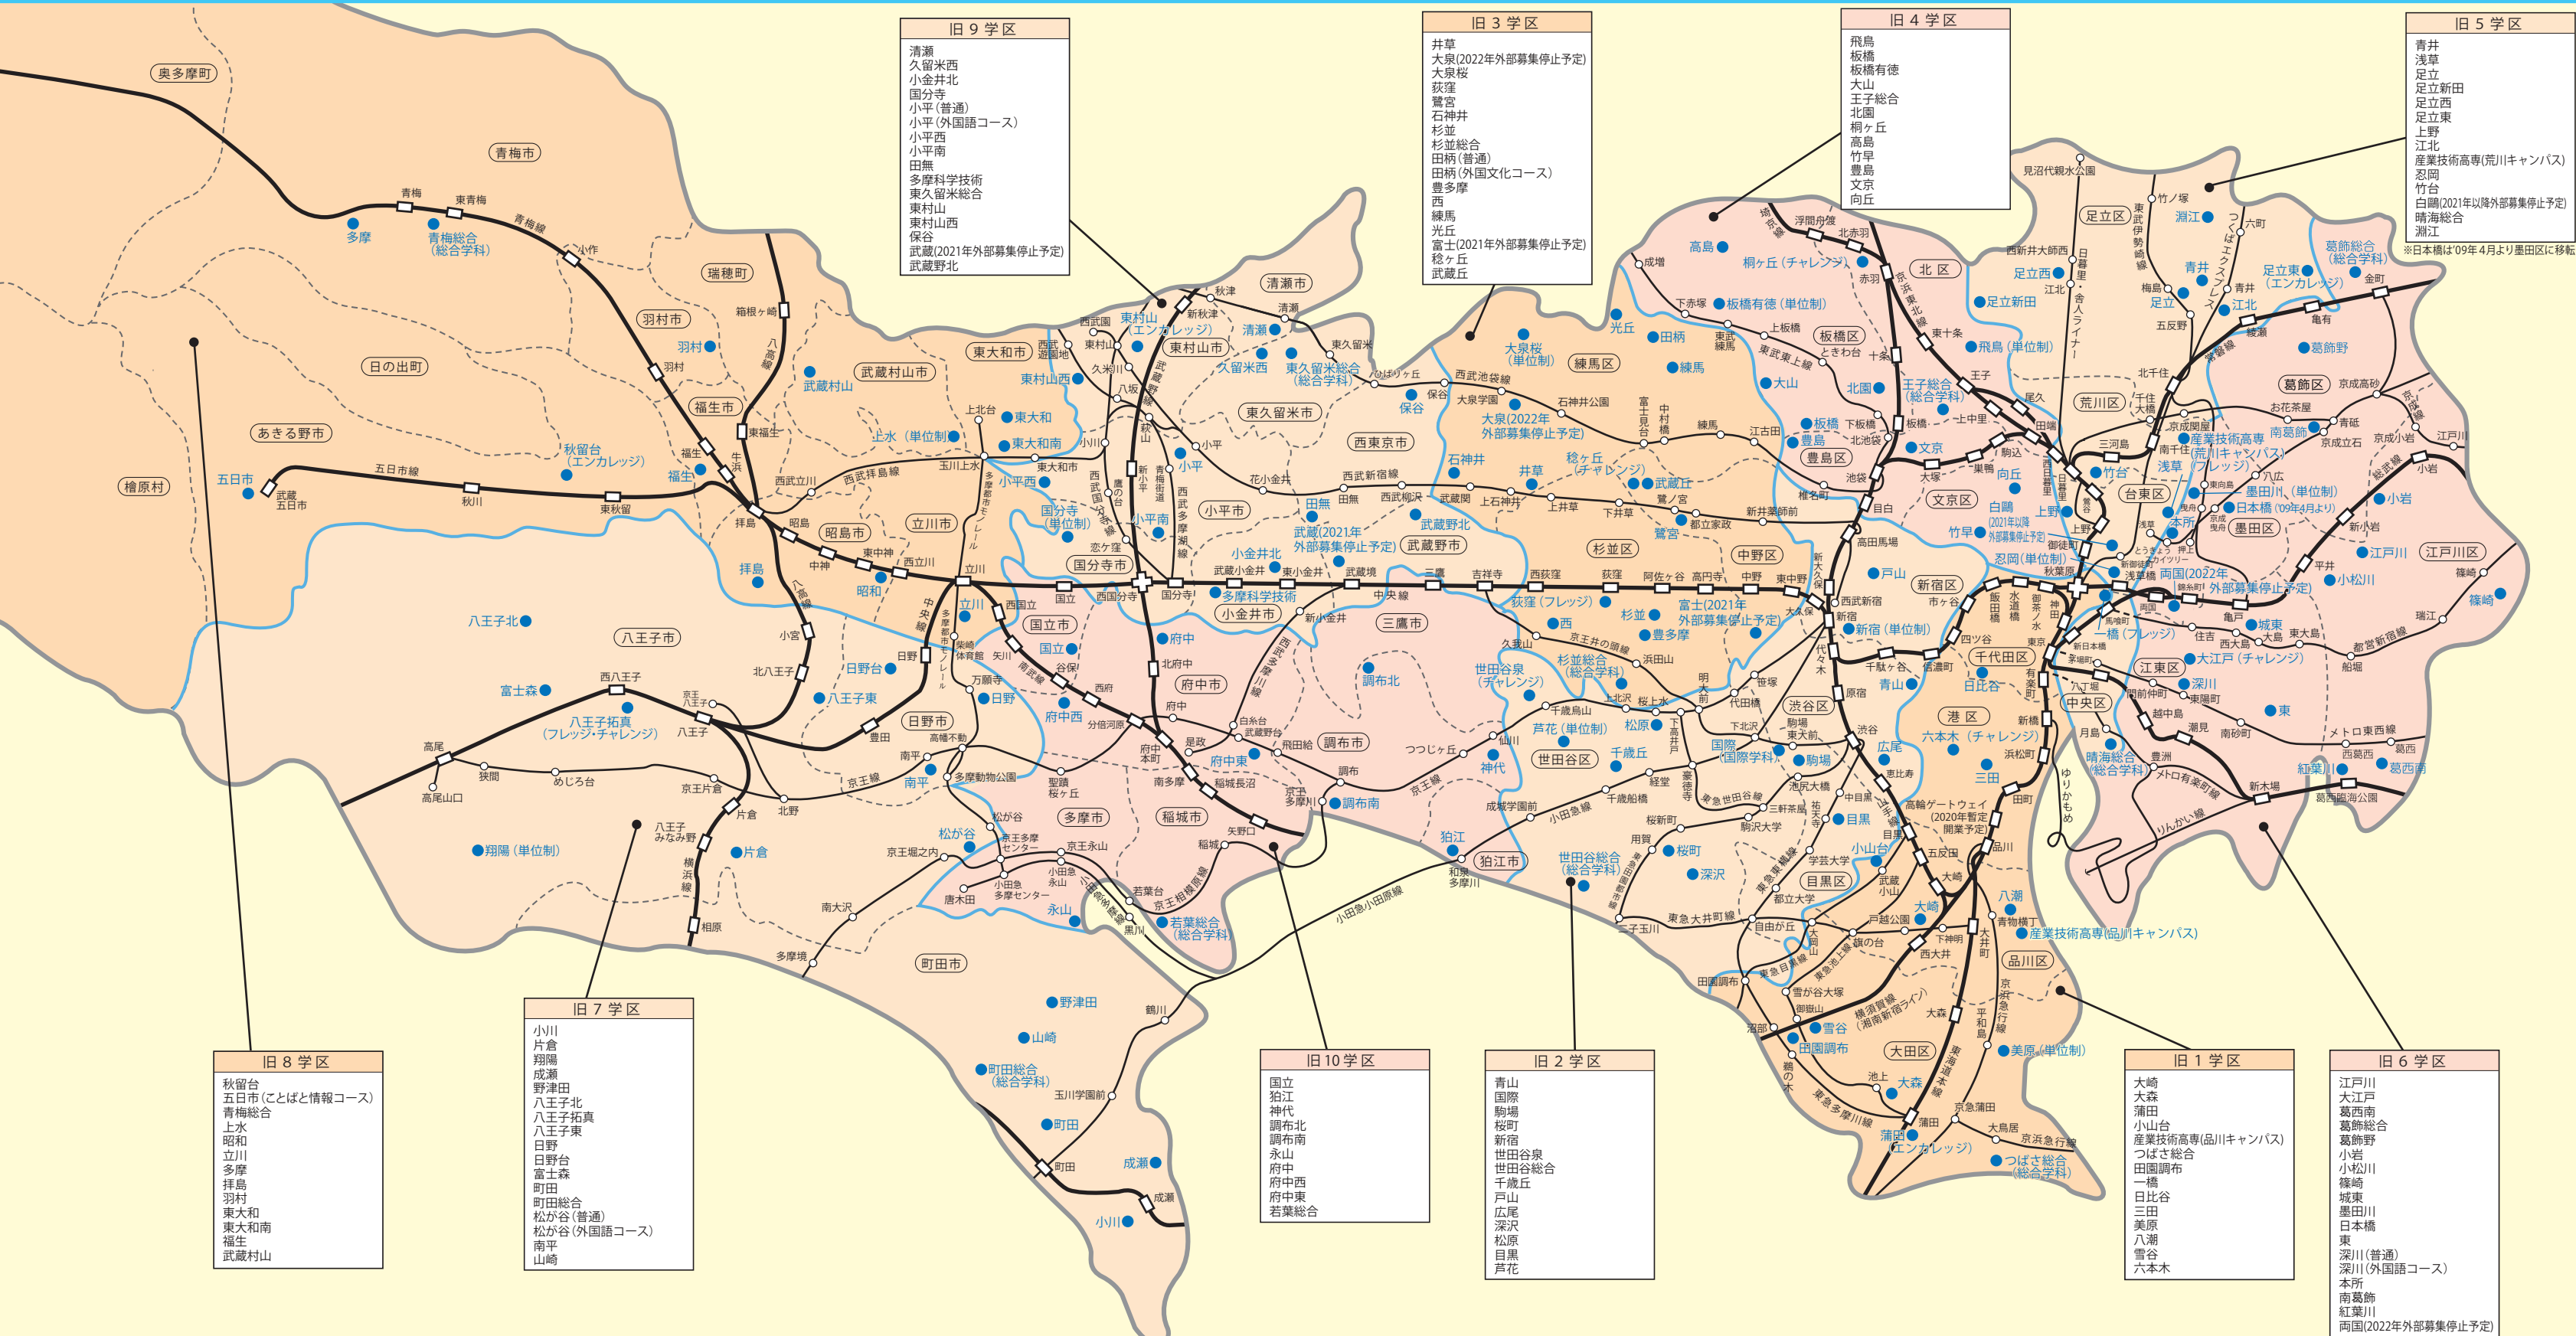

# 東京都立高校マップ

- 旧9学区
- 清瀬
  - 久留米西
  - 小金井北
  - 国分寺
  - 小平(普通)
  - 小平(外国語コース)
  - 小平西
  - 小平南
  - 田無
  - 多摩科学技術
  - 東久留米総合
  - 東村山
  - 東村山西
  - 保谷
  - 武蔵(2021年外部募集停止予定)
  - 武蔵野北

- 旧3学区
- 井草
  - 大泉(2022年外部募集停止予定)
  - 大泉桜
  - 荻窪
  - 鷺宮
  - 石神井
  - 杉並
  - 杉並総合
  - 田柄(普通)
  - 田柄(外国文化コース)
  - 豊多摩
  - 西
  - 練馬
  - 光丘
  - 富士(2021年外部募集停止予定)
  - 穂ヶ丘
  - 武蔵丘

- 旧4学区
- 飛鳥
  - 板橋
  - 板橋有徳
  - 大山
  - 王子総合
  - 北園
  - 桐ヶ丘
  - 高島
  - 竹早
  - 豊島
  - 向丘

- 旧5学区
- 青井
  - 浅草
  - 足立
  - 足立新田
  - 足立西
  - 足立東
  - 上野
  - 江北
  - 産業技術専(荒川キャンパス)
  - 忍岡
  - 竹台
  - 白鷺(2021年以降外部募集停止予定)
  - 晴海総合
  - 潮江
- ※日本橋は'09年4月より墨田区に移転

- 旧8学区
- 秋留台
  - 五日市(ととと情報コース)
  - 青梅総合
  - 上水
  - 昭和
  - 立川
  - 多摩
  - 多摩
  - 拝島
  - 羽村
  - 東大和
  - 東大和南
  - 福生
  - 武蔵村山

- 旧7学区
- 小川
  - 片倉
  - 翔陽
  - 成瀬
  - 野津田
  - 八王子北
  - 八王子拓真
  - 八王子東
  - 日野
  - 日野台
  - 富士森
  - 町田
  - 町田総合
  - 松が谷(普通)
  - 松が谷(外国語コース)
  - 南平
  - 山崎

- 旧1学区
- 大崎
  - 大森
  - 蒲田
  - 小山台
  - 産業技術専(品川キャンパス)
  - つばさ総合
  - 田園調布
  - 一橋
  - 小松川
  - 篠崎
  - 城東
  - 墨田川
  - 日本橋
  - 東
  - 深川(普通)
  - 深川(外国語コース)
  - 本所
  - 南葛飾
  - 紅葉川
  - 両国(2022年外部募集停止予定)
- ※日本橋は'09年4月より墨田区に移転