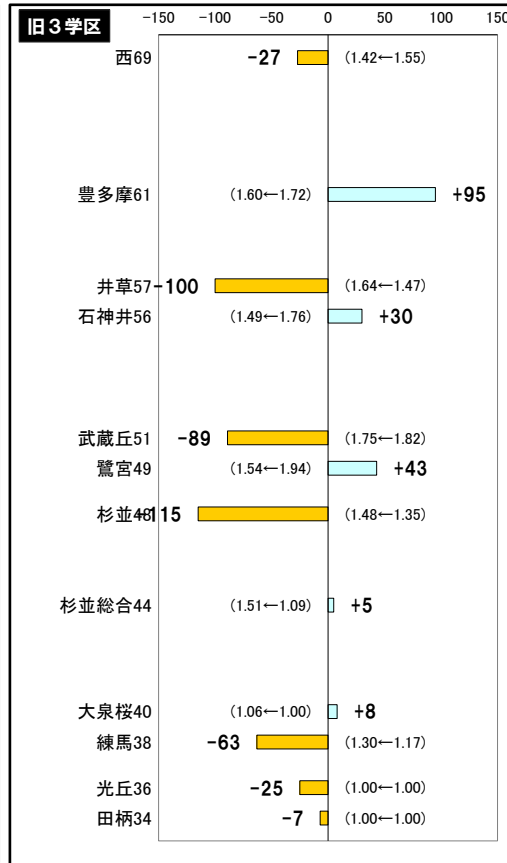

2025年東京都立出願 応募者数の増減

最終の応募者数は2月12日取り下げ、2月13日の再提出後に確定します。

グラフ内>>> 太字:25出願数の増減 細字:(24春実質倍率←23春実質倍率) ※上昇は出願減の要因、低下は出願増の要因になる

立川の()内の数値は創造理数科からのスライドを考慮したもの