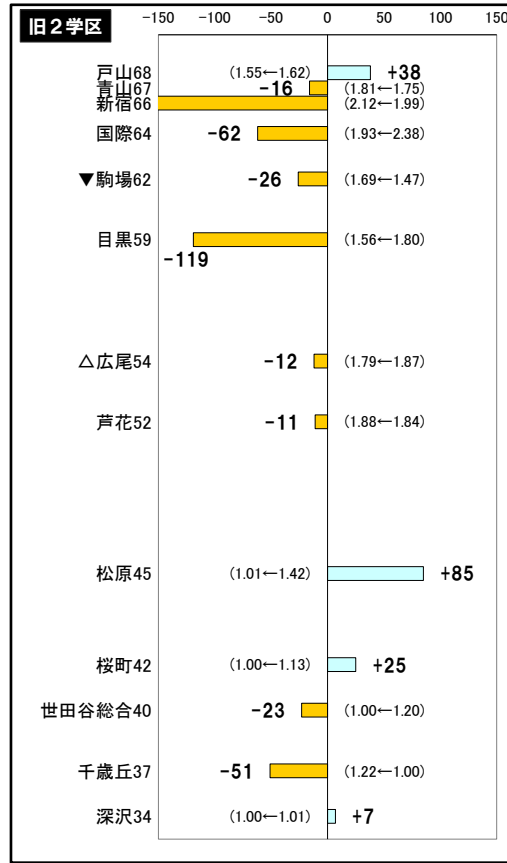

2025年東京都立出願 応募者数の増減

最終の応募者数は2月12日取り下げ、2月13日の再提出後に確定します。

グラフ内>>> 太字:25出願数の増減 細字:(24春実質倍率←23春実質倍率) ※上昇は出願減の要因、低下は出願増の要因になる

立川の()内の数値は創造理数科からのスライドを考慮したもの