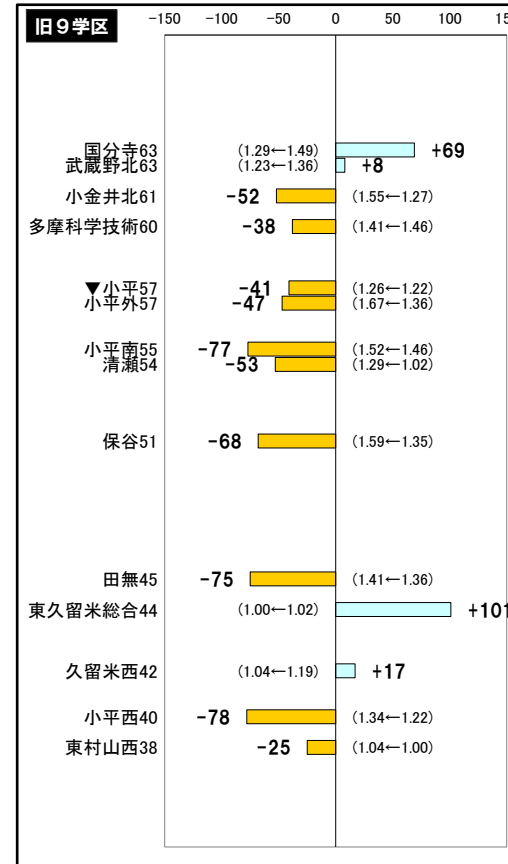

2025年東京都立出願 応募者数の増減

最終の応募者数は2月12日取り下げ、2月13日の再提出後に確定します。

グラフ内>>> 太字:25出願数の増減 細字:(24春実質倍率←23春実質倍率) ※上昇は出願減の要因、低下は出願増の要因になる

立川の()内の数値は創造理数科からのスライドを考慮したもの