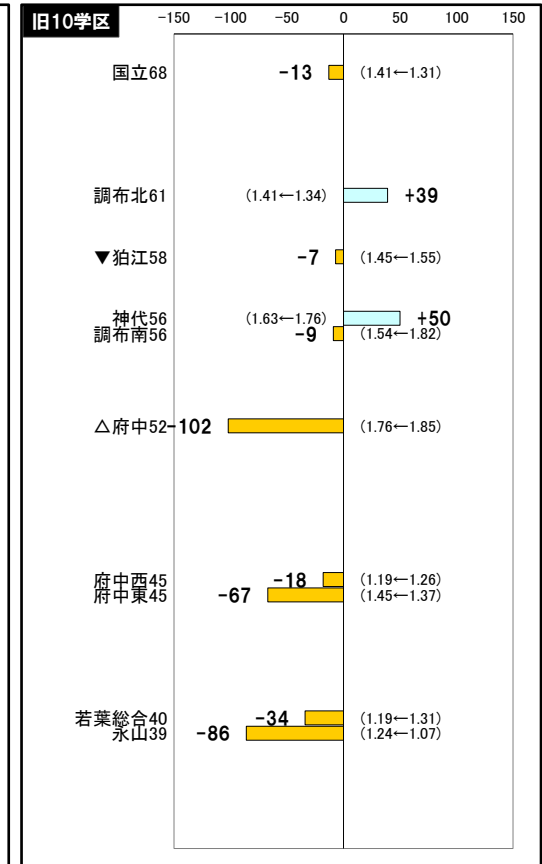

2025年東京都立出願 応募者数の増減

最終の応募者数は2月12日取り下げ、2月13日の再提出後に確定します。

グラフ内>>> 太字:25出願数の増減 細字:(24春実質倍率←23春実質倍率) ※上昇は出願減の要因、低下は出願増の要因になる

立川の()内の数値は創造理数科からのスライドを考慮したもの