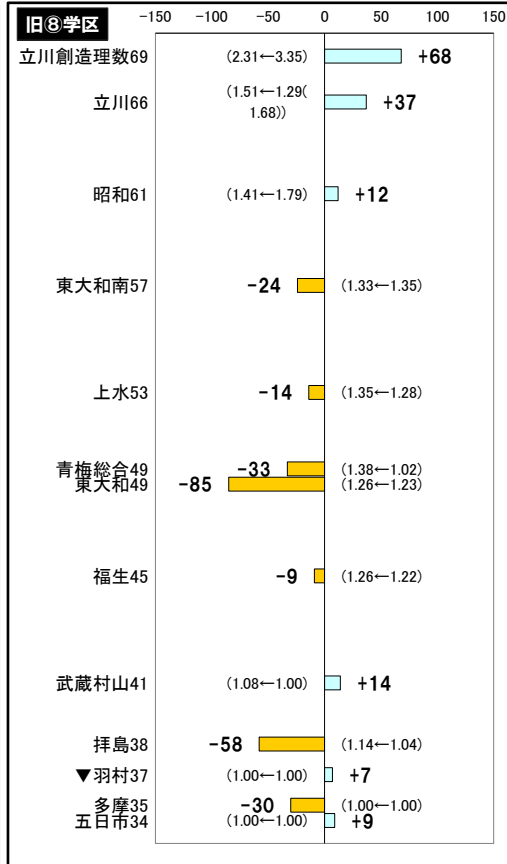

2025年東京都立出願 応募者数の増減

最終の応募者数は2月12日取り下げ、2月13日の再提出後に確定します。

グラフ内>>> 太字:25出願数の増減 細字:(24春実質倍率←23春実質倍率) ※上昇は出願減の要因、低下は出願増の要因になる

立川の()内の数値は創造理数科からのスライドを考慮したもの