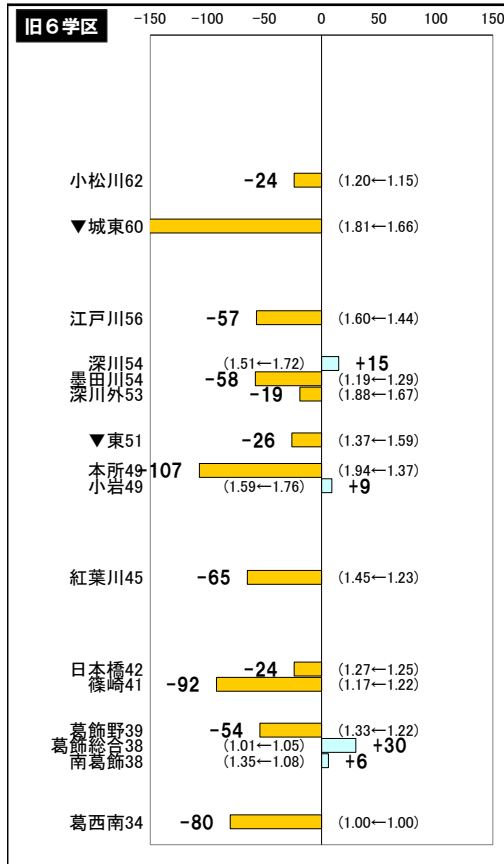

2025年東京都立出願 応募者数の増減

最終の応募者数は2月12日取り下げ、2月13日の再提出後に確定します。

グラフ内>>> 太字:25出願数の増減 細字:(24春実質倍率←23春実質倍率) ※上昇は出願減の要因、低下は出願増の要因になる

立川の()内の数値は創造理数科からのスライドを考慮したもの