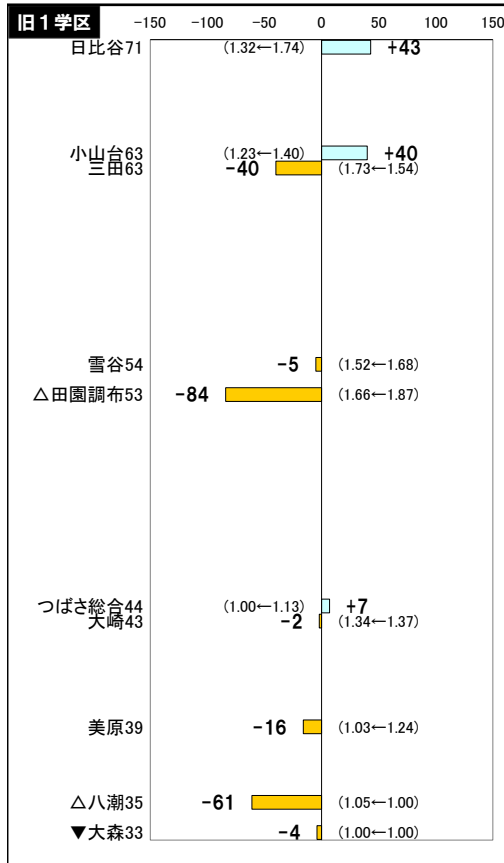

2025年東京都立出願 応募者数の増減

最終の応募者数は2月12日取り下げ、2月13日の再提出後に確定します。

グラフ内>>> 太字:25出願数の増減 細字:(24春実質倍率←23春実質倍率) ※上昇は出願減の要因、低下は出願増の要因になる

立川の()内の数値は創造理数科からのスライドを考慮したもの