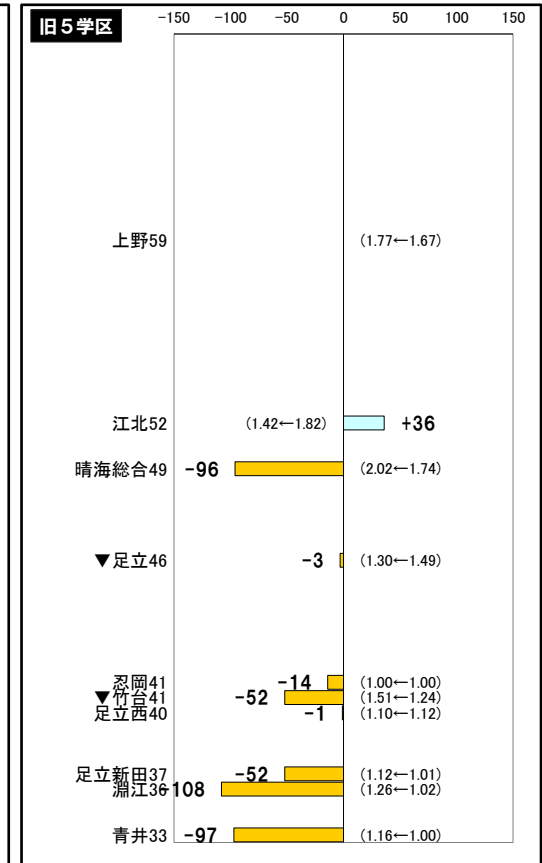

2025年東京都立出願 応募者数の増減

最終の応募者数は2月12日取り下げ、2月13日の再提出後に確定します。

グラフ内>>> 太字:25出願数の増減 細字:(24春実質倍率←23春実質倍率) ※上昇は出願減の要因、低下は出願増の要因になる

立川の()内の数値は創造理数科からのスライドを考慮したもの