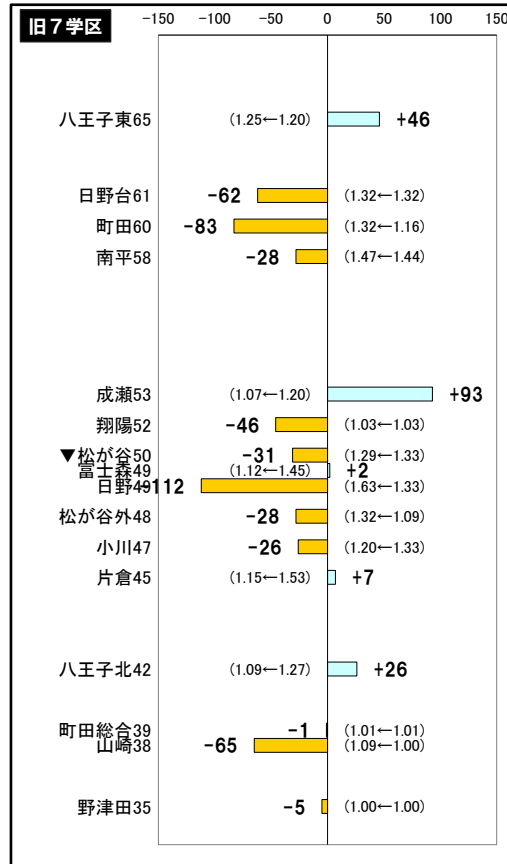

2025年東京都立出願 応募者数の増減

最終の応募者数は2月12日取り下げ、2月13日の再提出後に確定します。

グラフ内>>> 太字:25出願数の増減 細字:(24春実質倍率←23春実質倍率) ※上昇は出願減の要因、低下は出願増の要因になる

立川の()内の数値は創造理数科からのスライドを考慮したもの