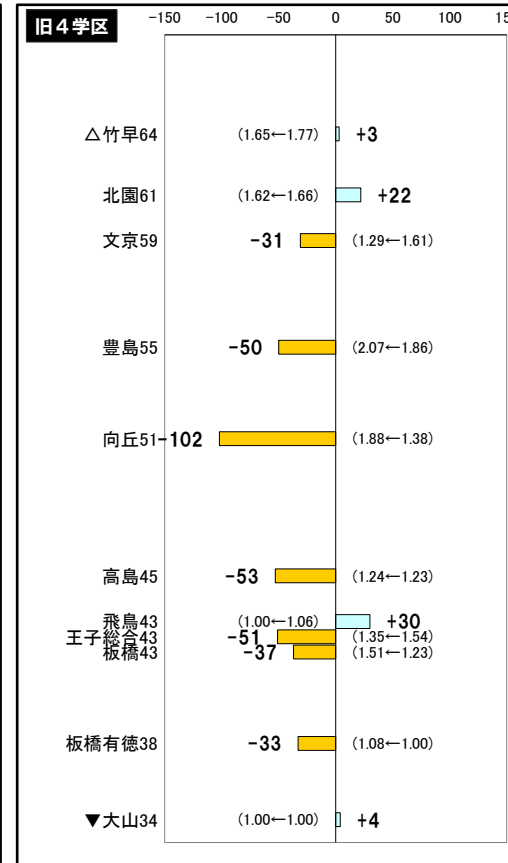

2025年東京都立出願 応募者数の増減

最終の応募者数は2月12日取り下げ、2月13日の再提出後に確定します。

グラフ内>>> 太字:25出願数の増減 細字:(24春実質倍率←23春実質倍率) ※上昇は出願減の要因、低下は出願増の要因になる

立川の()内の数値は創造理数科からのスライドを考慮したもの